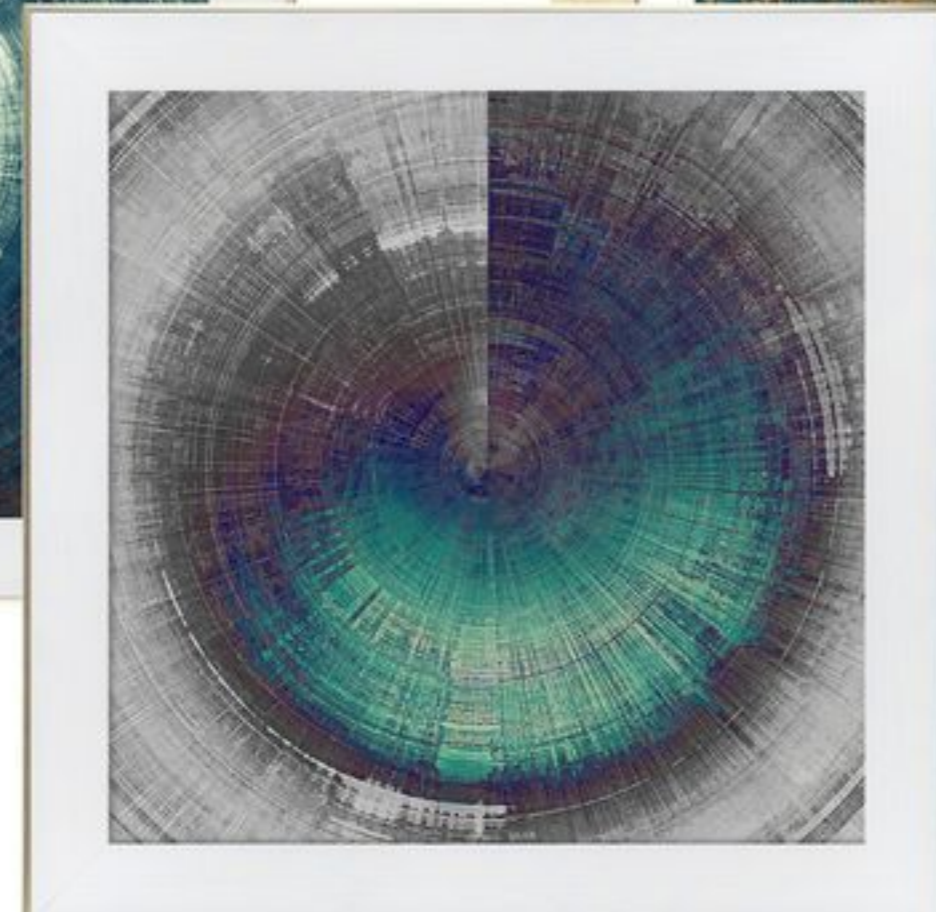

15-49-701-2948 70X70