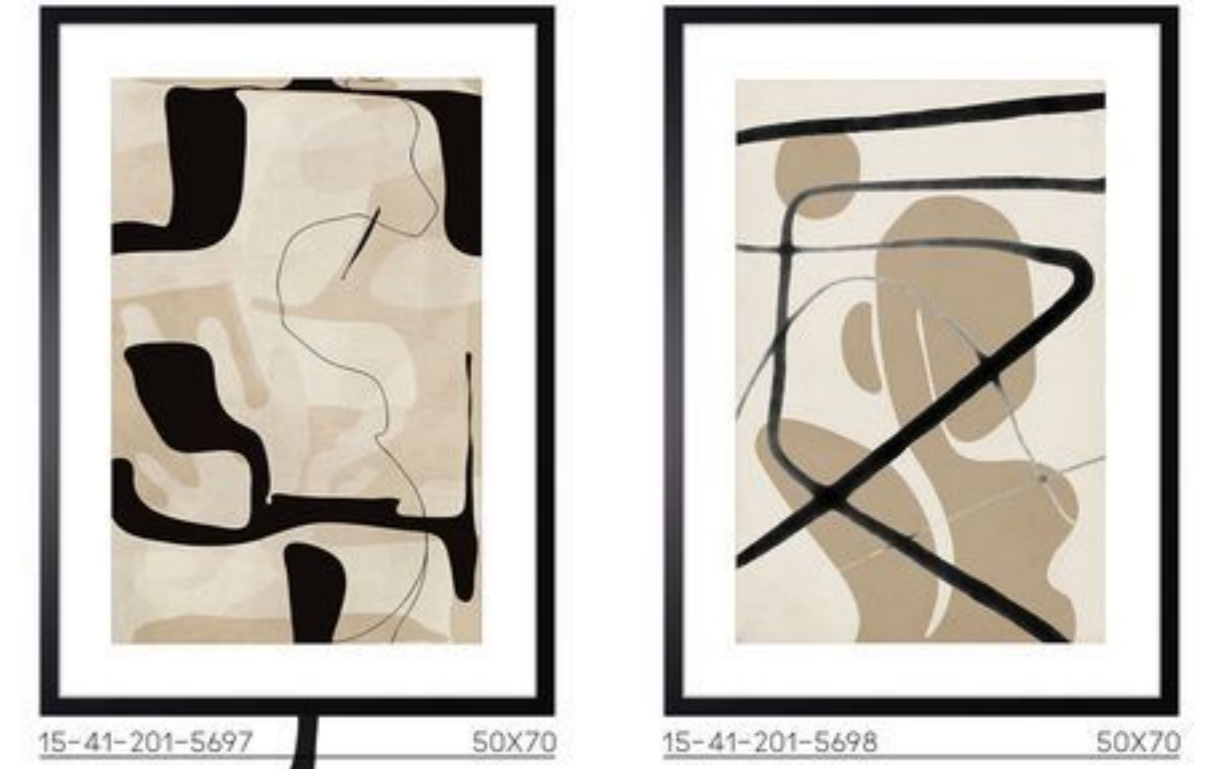

Obrazy abstrakcyjne posiadają długą historię, która spotyka się z rzeszą fanów nietuzinkowych i oryginalnych dekoracji. Główną cechą tego nurtu jest pozbawienie dzieła wszelkich cech ilustracyjności, z jednoczesnym pominięciem otaczającej nas natury. Forma wyrazu jest połączeniem szalonych wizji i założeń, które na pierwszy rzut oka są trudne do zdefiniowania. Użyte środki pozwalają na tworzenie wielowymiarowych dzieł, a abstrakcyjne obrazy stają się dekoracją niekonkretną, nieprzedstawiającą i niefiguratywną. Tak wyjątkowe i wyraziste obrazy abstrakcyjne na ścianę doskonale skomponują się z zarówno eleganckimi wnętrzami, jak i prostymi, opartymi na jednym kolorze i geometrycznych kształtach.

15-41-701-5693 50X70

15-41-701-5694 50X70

15-49-201-5695 70X70

15-49-201-5696 70X70

G E O M E T R I C S H A P E S

BOHO CHIC

Obrazy BOHO cechuje natura oraz stonowane kolory. Znajdziemy w nich beże utożsamiane ze spokojem, szarości wprowadzające harmonię do naszych wnętrz czy zielenie posiadające właściwości kojące i wyciszające. Naturalne tkaniny oraz drewno w pomieszczeniach powodują, że czujemy się w domu, jakbyśmy byli na łonie natury. To dzięki nim Twój salon lub sypialnia stanie się urokliwym, spokojnym miejscem, pełnym harmonii i łączności z pięknem natury. Sprawdź szeroką ofertę obrazów z kolekcji boho, którą przygotowała dla Ciebie Ars Longa. Łącz różne formy i kultury, tworząc ze swojego wnętrza oryginalną i wyjątkową przestrzeń!