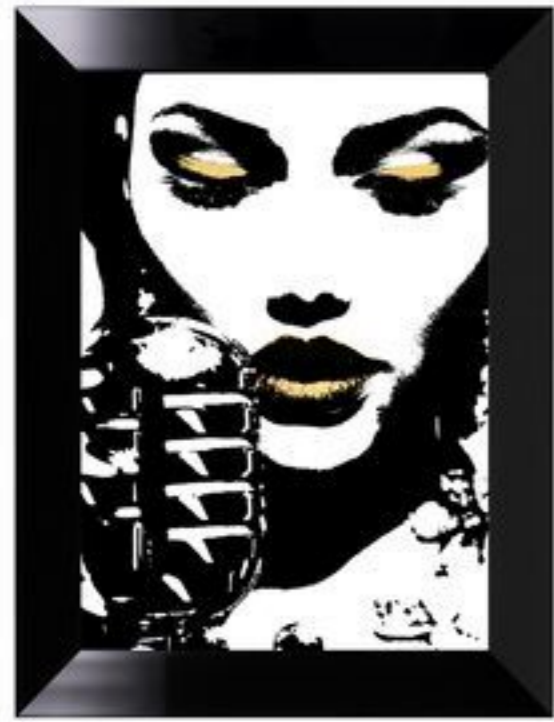

15-41-701-5351 50X70