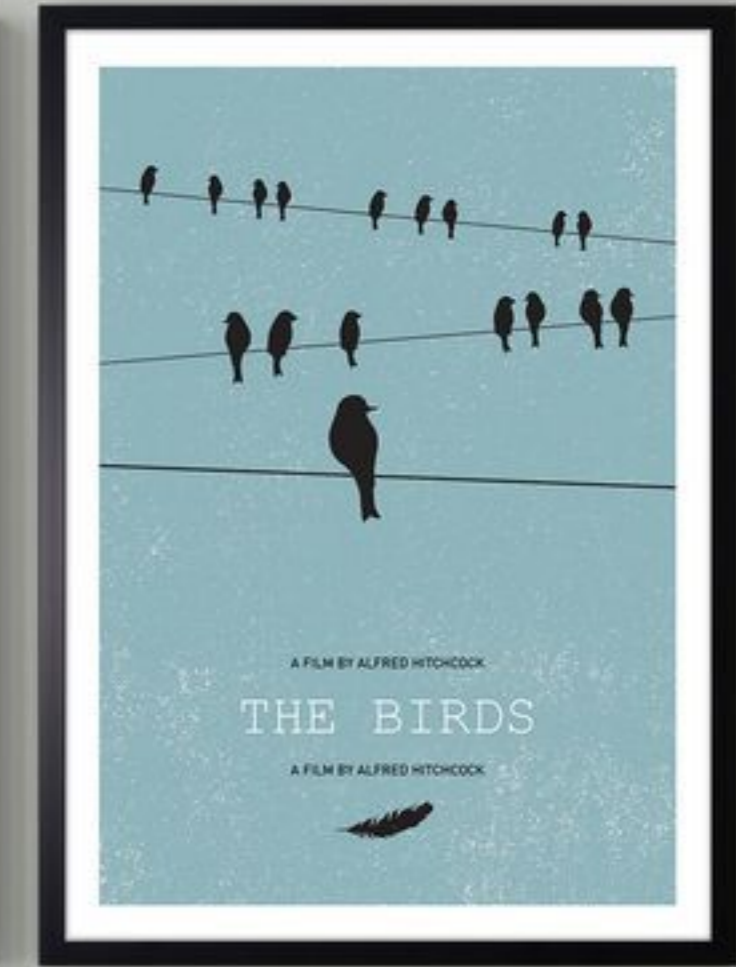

50X70

15-41-201-5838