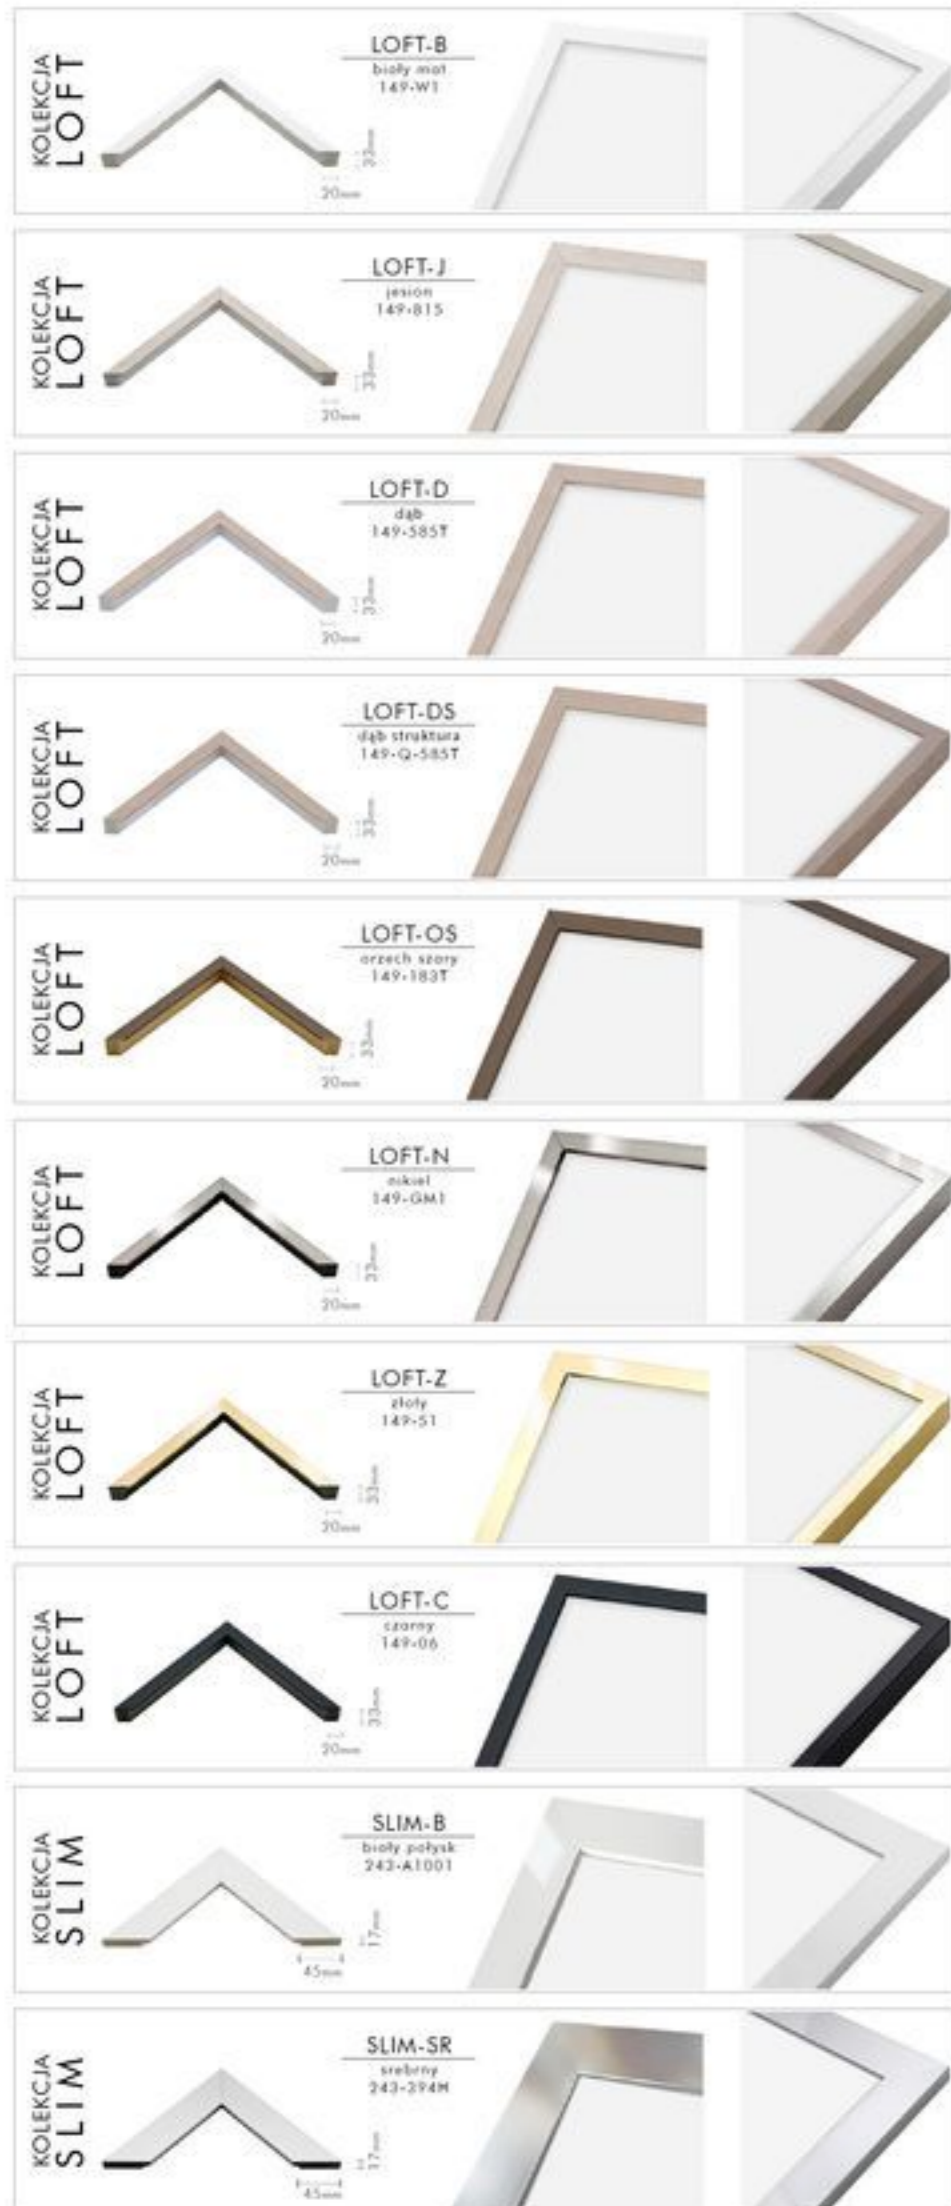

50X70

15-41-201-5250 50X70

15-41-201-5251 50X70

15-41-201-5280 50X70

15-41-201-5256 50X70

15-41-201-5257 50X70

Z E N S T Y L E

15-41-201-5281 50X70

15-41-201-5254 50X70

15-41-201-5255 50X70

15-41-201-6057 50X70

15-41-201-6058 50X70

15-41-201-6063 50X70

15-41-201-6064 50X70

RAMY

Proponując bardzo szeroką ofertę obrazów pragniemy, aby każdy z Was znalazł swój wyjątkowy obraz.

Mamy więc do wyboru szeroką ofertę ram ujętą w 26 kolekcjach. Znajdziecie u nas zarówno ramy nowoczesne, pasujące do wnętrz w stylu loft, jak również dekoracyjne ramy idealne do bardziej klasycznych aranżacji.