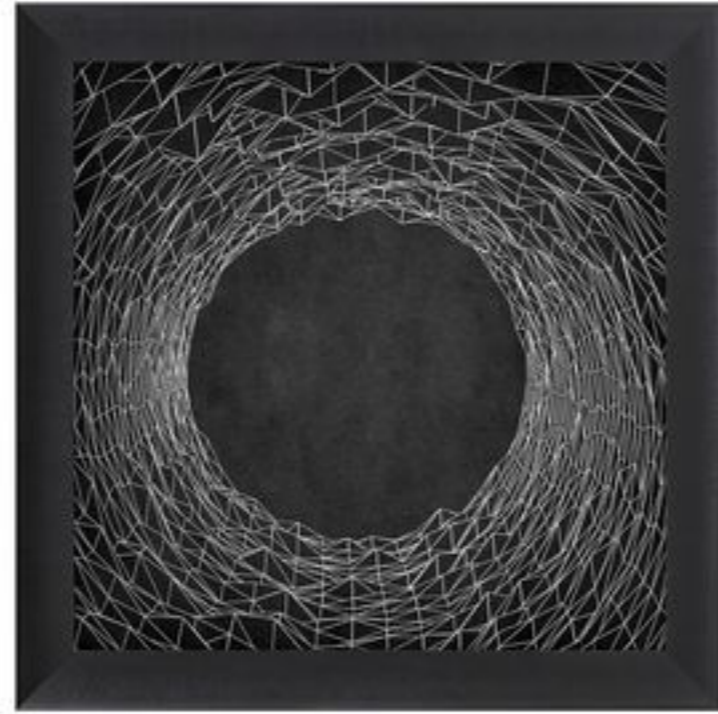

15-49-701-5658 70X70